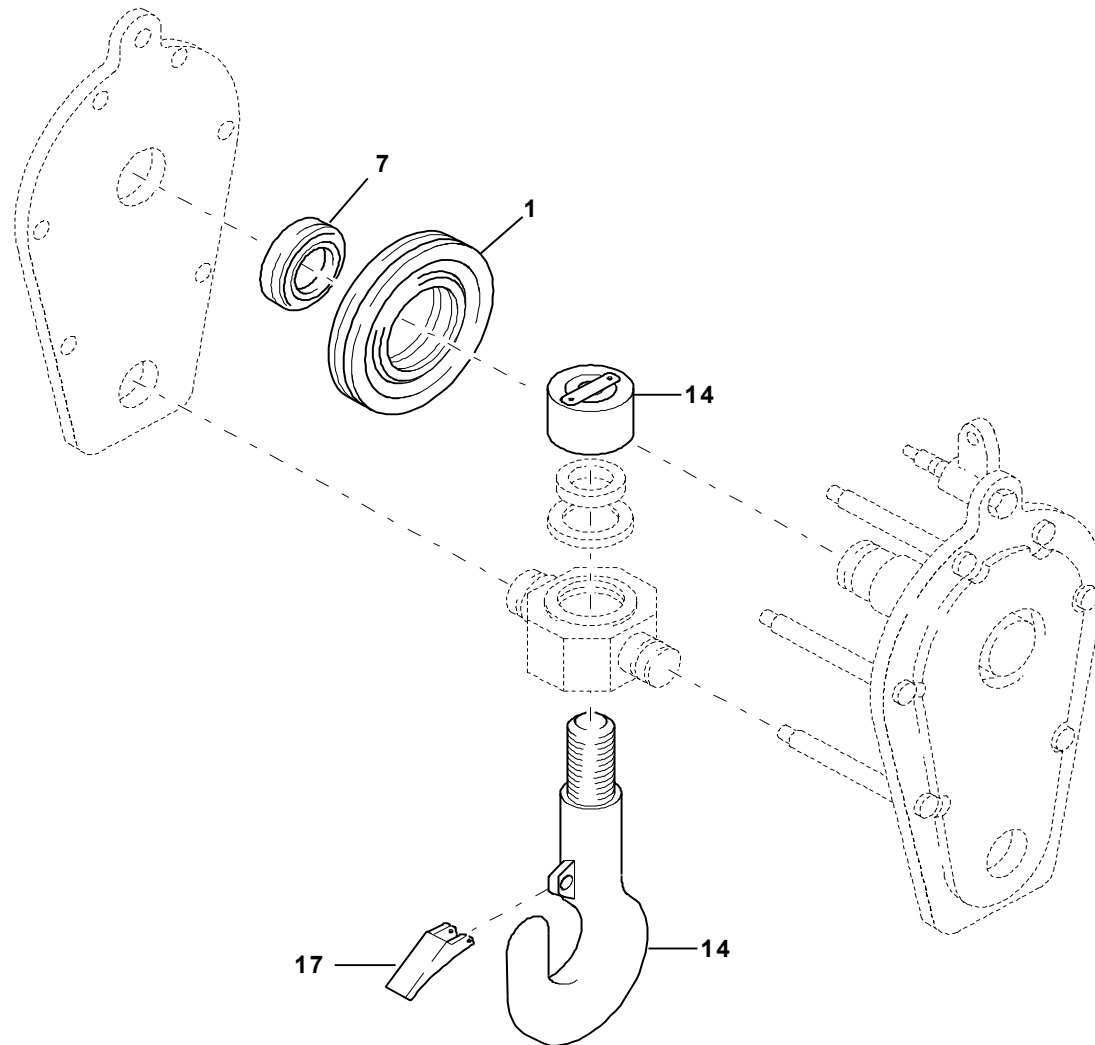

GROVEHAKENFLASCHE 12 T
HOOK BLOCK 12 TBILDТАFEL
PICTORIAL DISPLAY**GMK 3050**
BE 705
G 525

02.92

1925523-ETL #

1/1

**1925523-#-BL01**
0292-3050